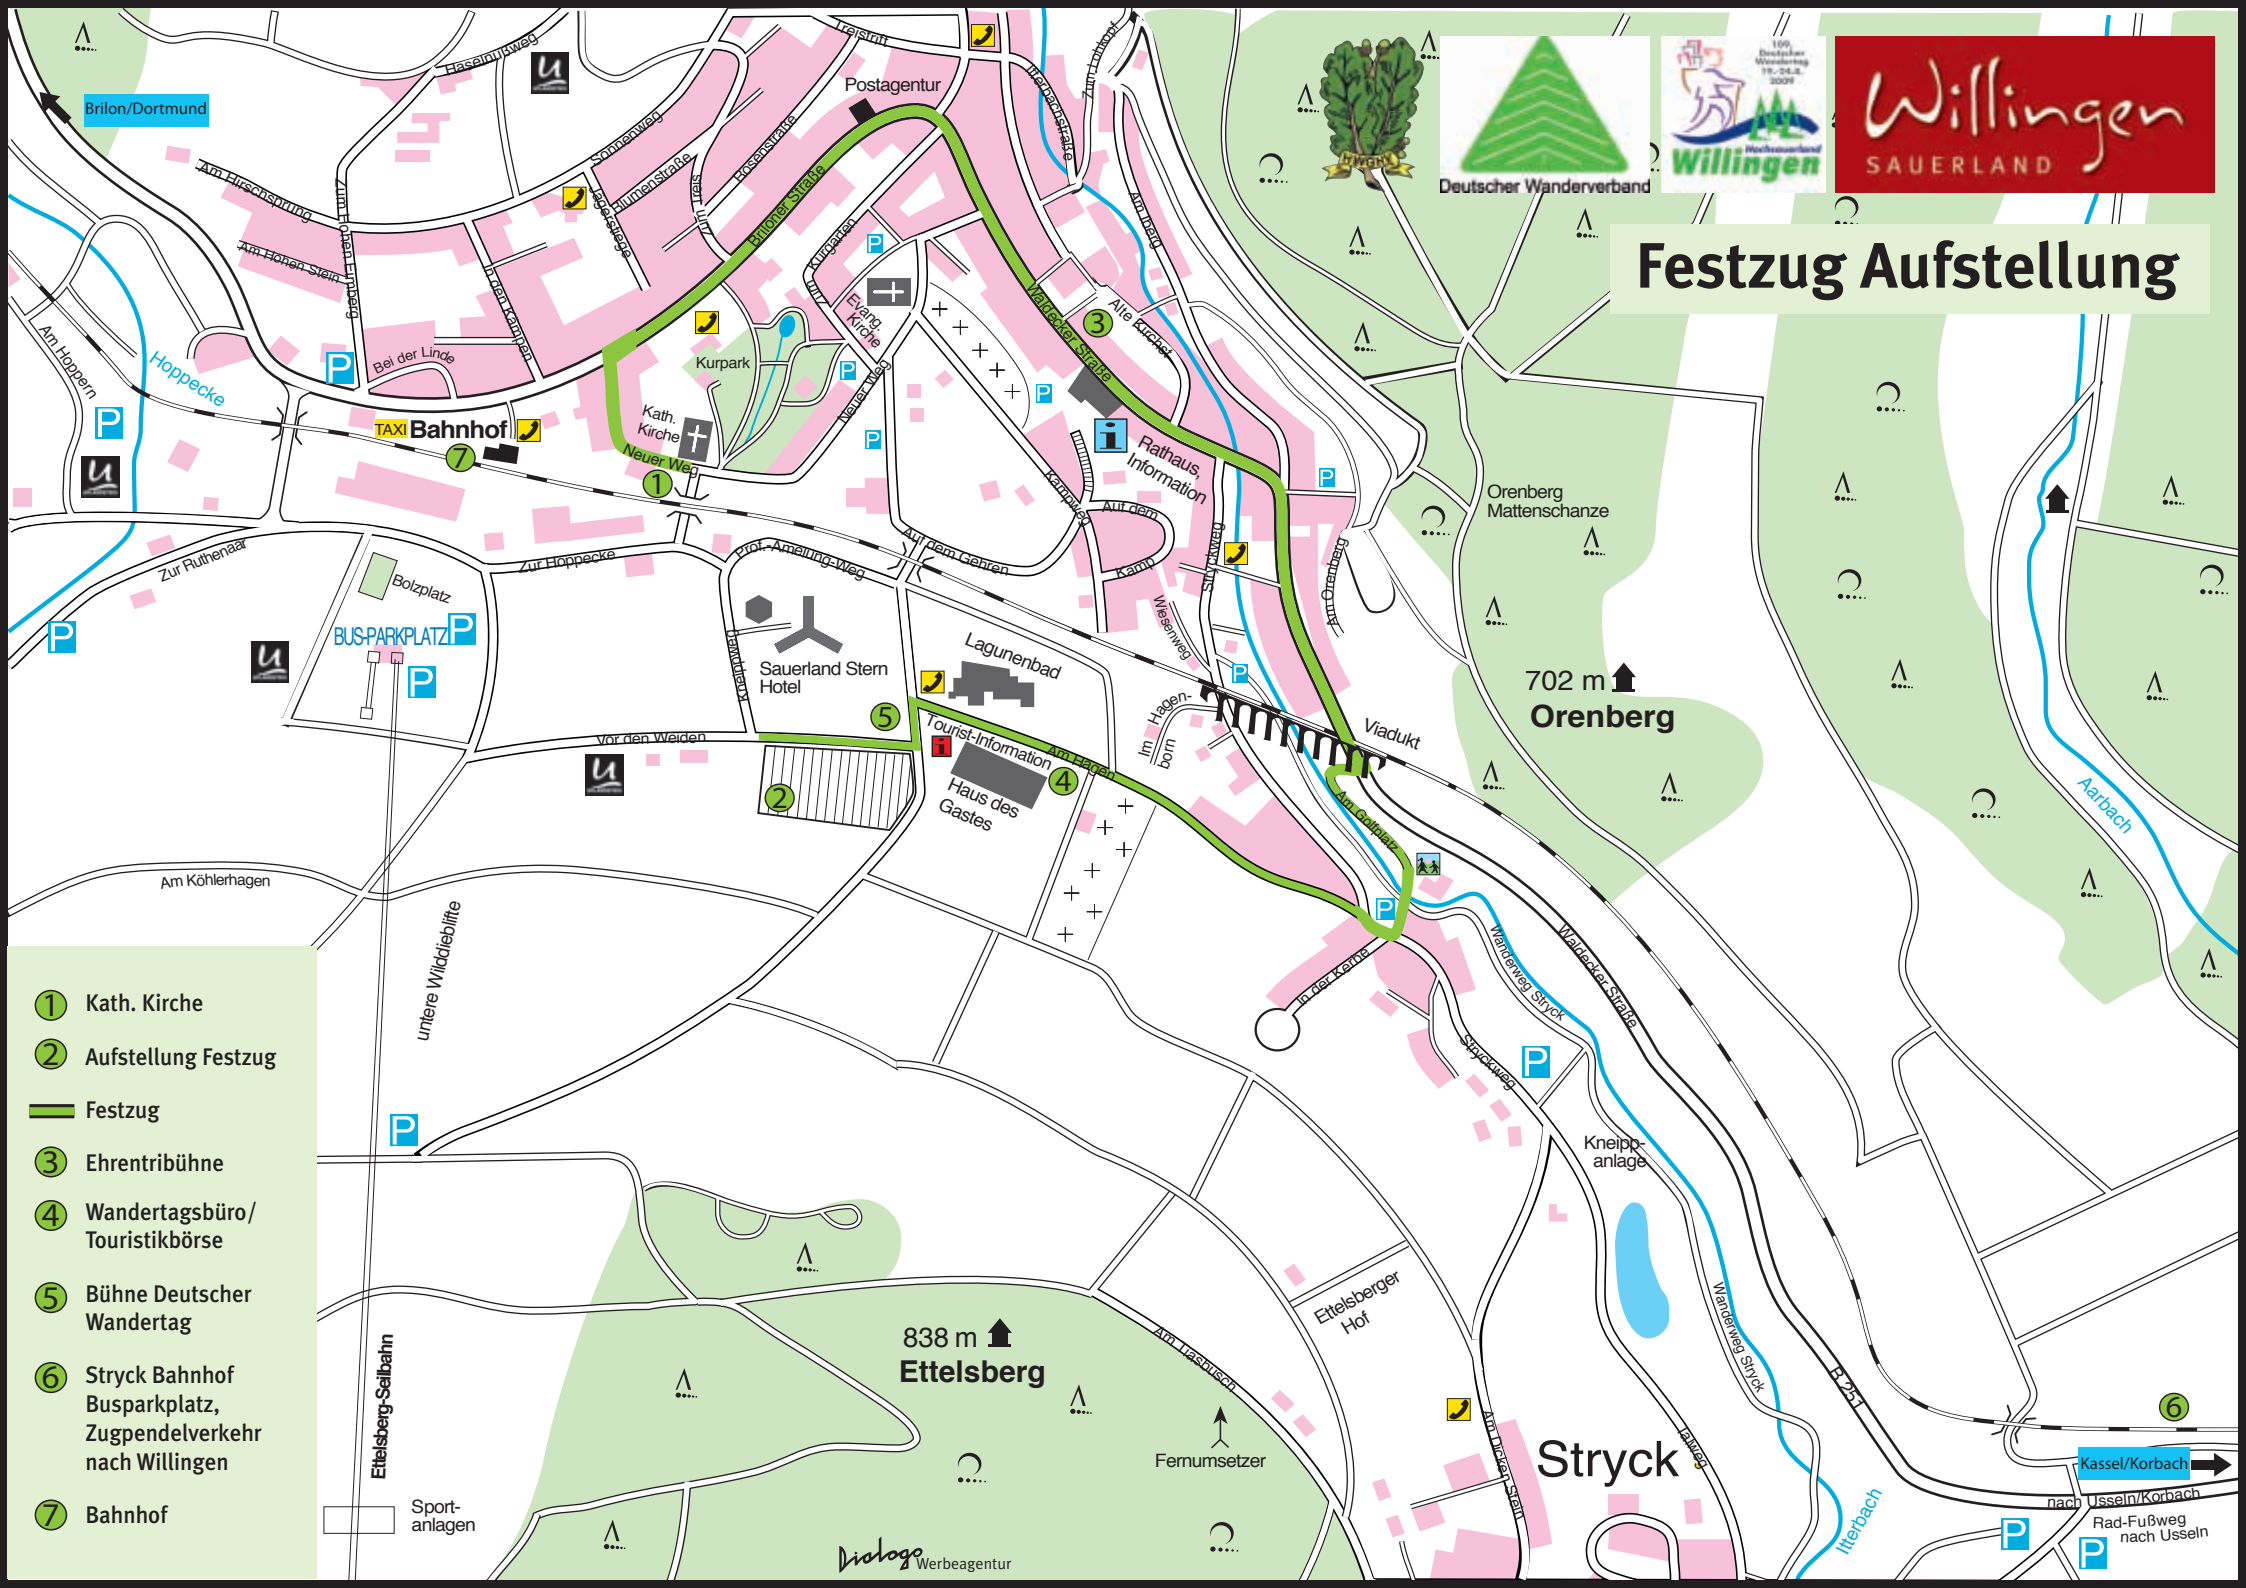

Festzug Aufstellung

- ① Kath. Kirche
- ② Aufstellung Festzug
- Festzug
- ③ Ehrentribüne
- ④ Wandertagsbüro/ Touristikbörse
- ⑤ Bühne Deutscher Wandertag
- ⑥ Stryck Bahnhof Busparkplatz, Zugpendelverkehr nach Willingen
- ⑦ Bahnhof

Sportanlagen